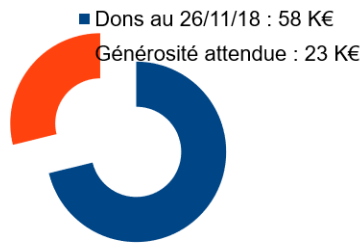

Centre Jean XXIII

Nous poursuivons les investissements d'aménagement grâce à votre générosité : tables et chaises, matériel de ménage ...

dons.evry.catholique.fr

Action Catholique Ouvrière

Pour entrer dans l'Avent notre équipe ACO vous propose une célébration de la parole autour d'un texte et d'un partage de vie, samedi 1er décembre à 18h Centre Jean XXIII. Après notre partage nous vous proposerons le verre de l'amitié avant de nous séparer vers 20h

Solidarité

Le Secours Catholique proposera à la vente des petits luminons à partir du 2ème dimanche de l'Avent dans chaque église du secteur. Merci de soutenir cette action qui illumine votre Noël.