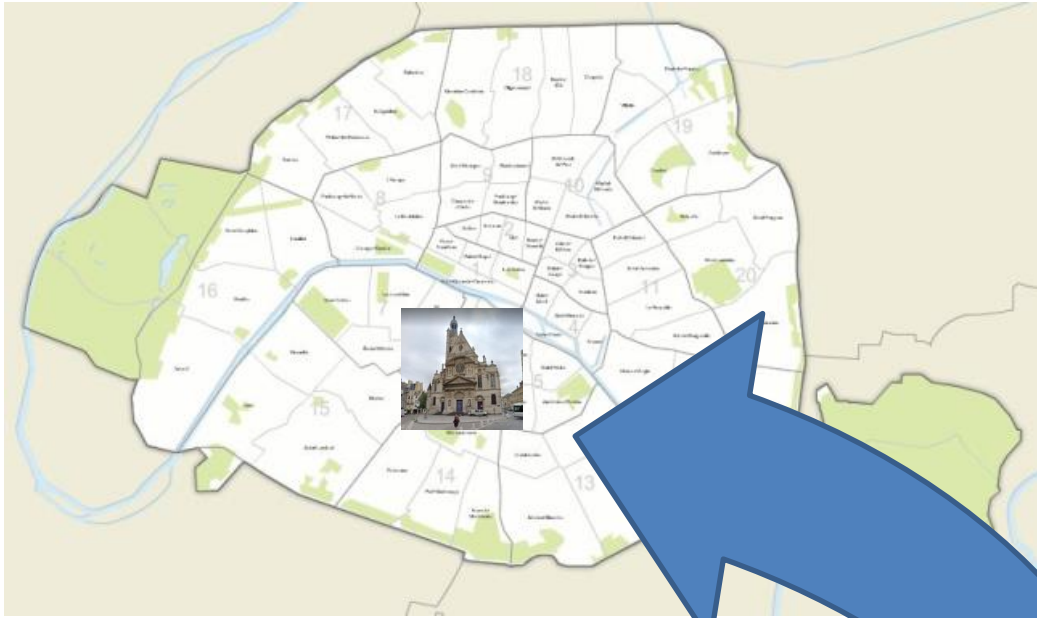

# SORTIE PAROISSIALE A PARIS

**Quand:** Samedi 20 avril 2024

**Où:** Eglise St Etienne du Mont  
(Reliques de Ste Geneviève)

**Pour qui:** Tout paroissien(ne) du secteur

**Programme:**

09 h30: départ du centre Jean XXIII

10h30: visite de l'église St Etienne du Mont

Midi: pique-nique (repas tiré du sac)

13h30: visite de quelques sites particuliers du 5<sup>ème</sup> arrondissement

15h30: messe

18h00: arrivée à SGDB

Participation de 15 € par personne  
Paiement par chèque  
Bien préciser nom / nb de personnes /  
Nr téléphone