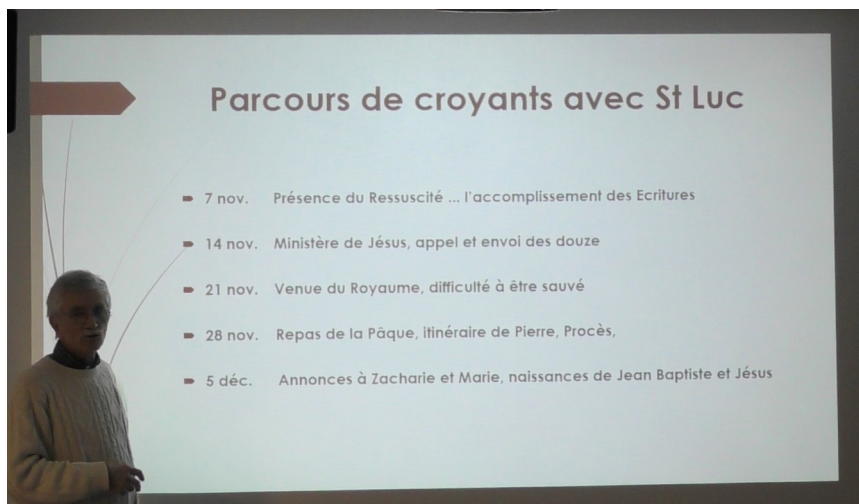

Christ vous attend.

Linh-Dan AT

CENTRE JEAN XXIII : PARCOURS DE CROYANTS

Poursuite du **parcours de croyants avec St Luc** par
P. Yves PETITON :

Les jeudis 14, 21, 28 novembre – 5 décembre 2024.
Au choix de 18h00 à 19h30 ou de 20h00 à 21h30